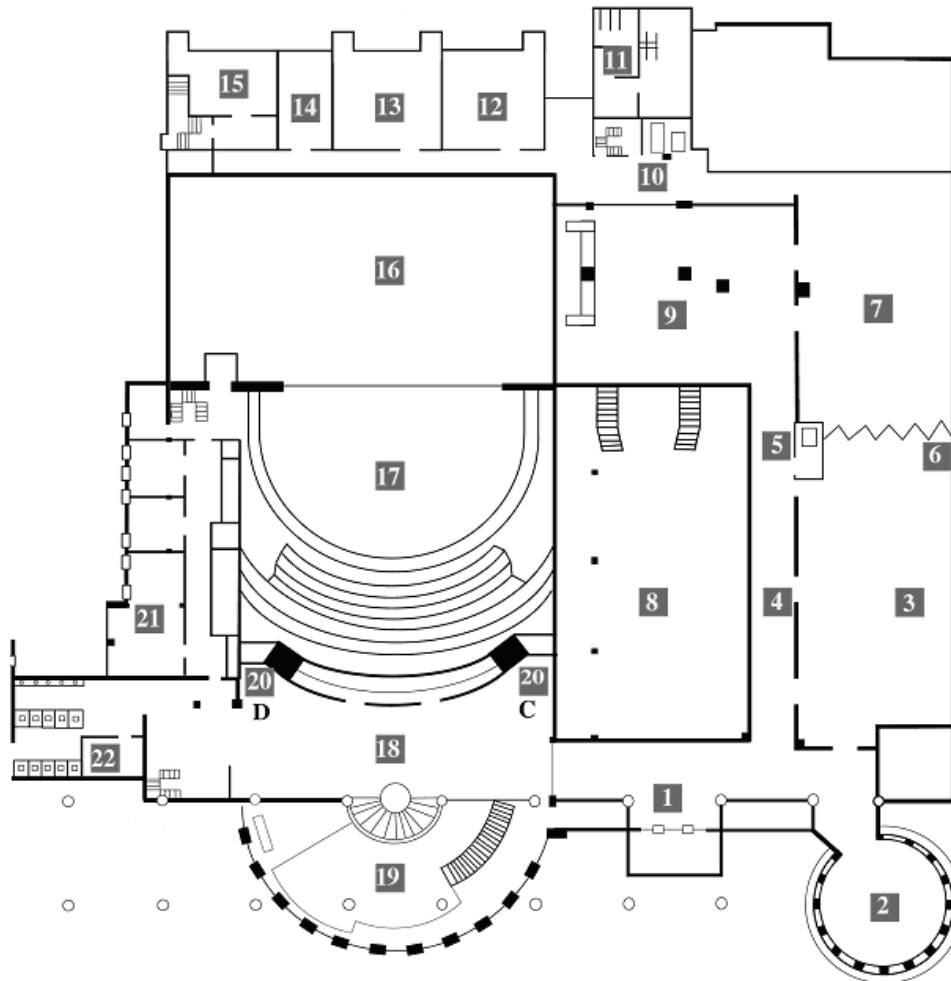

## Plattegrond 1<sup>e</sup> etage

### Legenda

1	Wim Kan Foyer	12	Frans Dupont zaal
2	Orange Club	13	Pierre Cuypers zaal
3	Leo Franssen zaal	14	Mathieu Boessen zaal
4	Galerij	15	Frans Douven zaal
5	Lift	16	Toneeltoren
6	Mobiele wand	17	Theaterzaal
7	Joep Nicolas zaal	18	Toon Hermans Foyer
8	Vide	19	Cerise Grand Café 1 <sup>e</sup> etage
9	Lobby	20	Ingang theaterzaal C-D
10	Hotelliften	21	Theatersociëteit
11	Toiletten	22	Toiletten theater