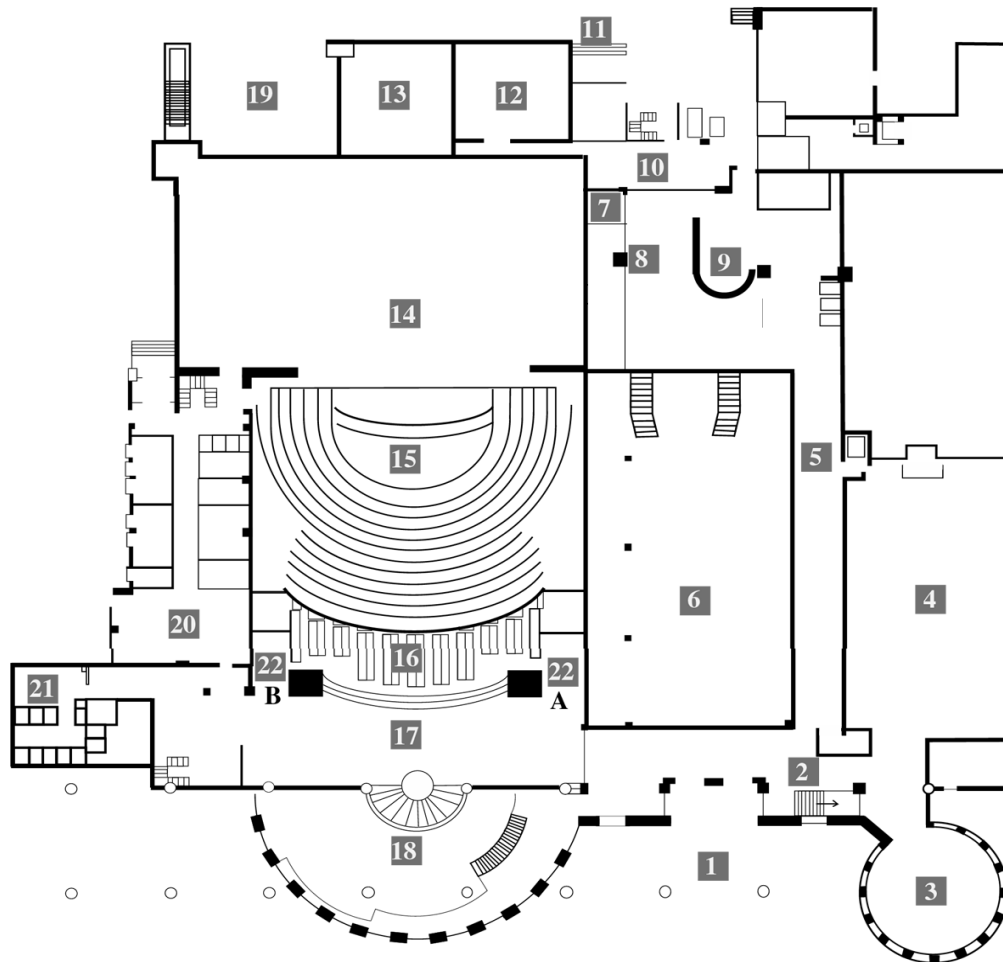

Plattegrond parterre

Legenda

1	Hoofdingang	12	Max Guillaume zaal
2	Toiletten / Wijnkelder	13	Emile Seipgens zaal
3	Kloosterzaal	14	Toneel
4	Brasserie L'Orange	15	Theaterzaal
5	Lift	16	Garderobe
6	Salle de Fête	17	Wim Sonneveld Foyer
7	Bagagekast	18	Cerise Grand Café
8	Business point	19	Laden & lossen theater
9	Receptie / Theaterkassa	20	Artiestencafé
10	Hotelliften	21	Toiletten theater
11	Hotelingang	22	Ingang theater A-B