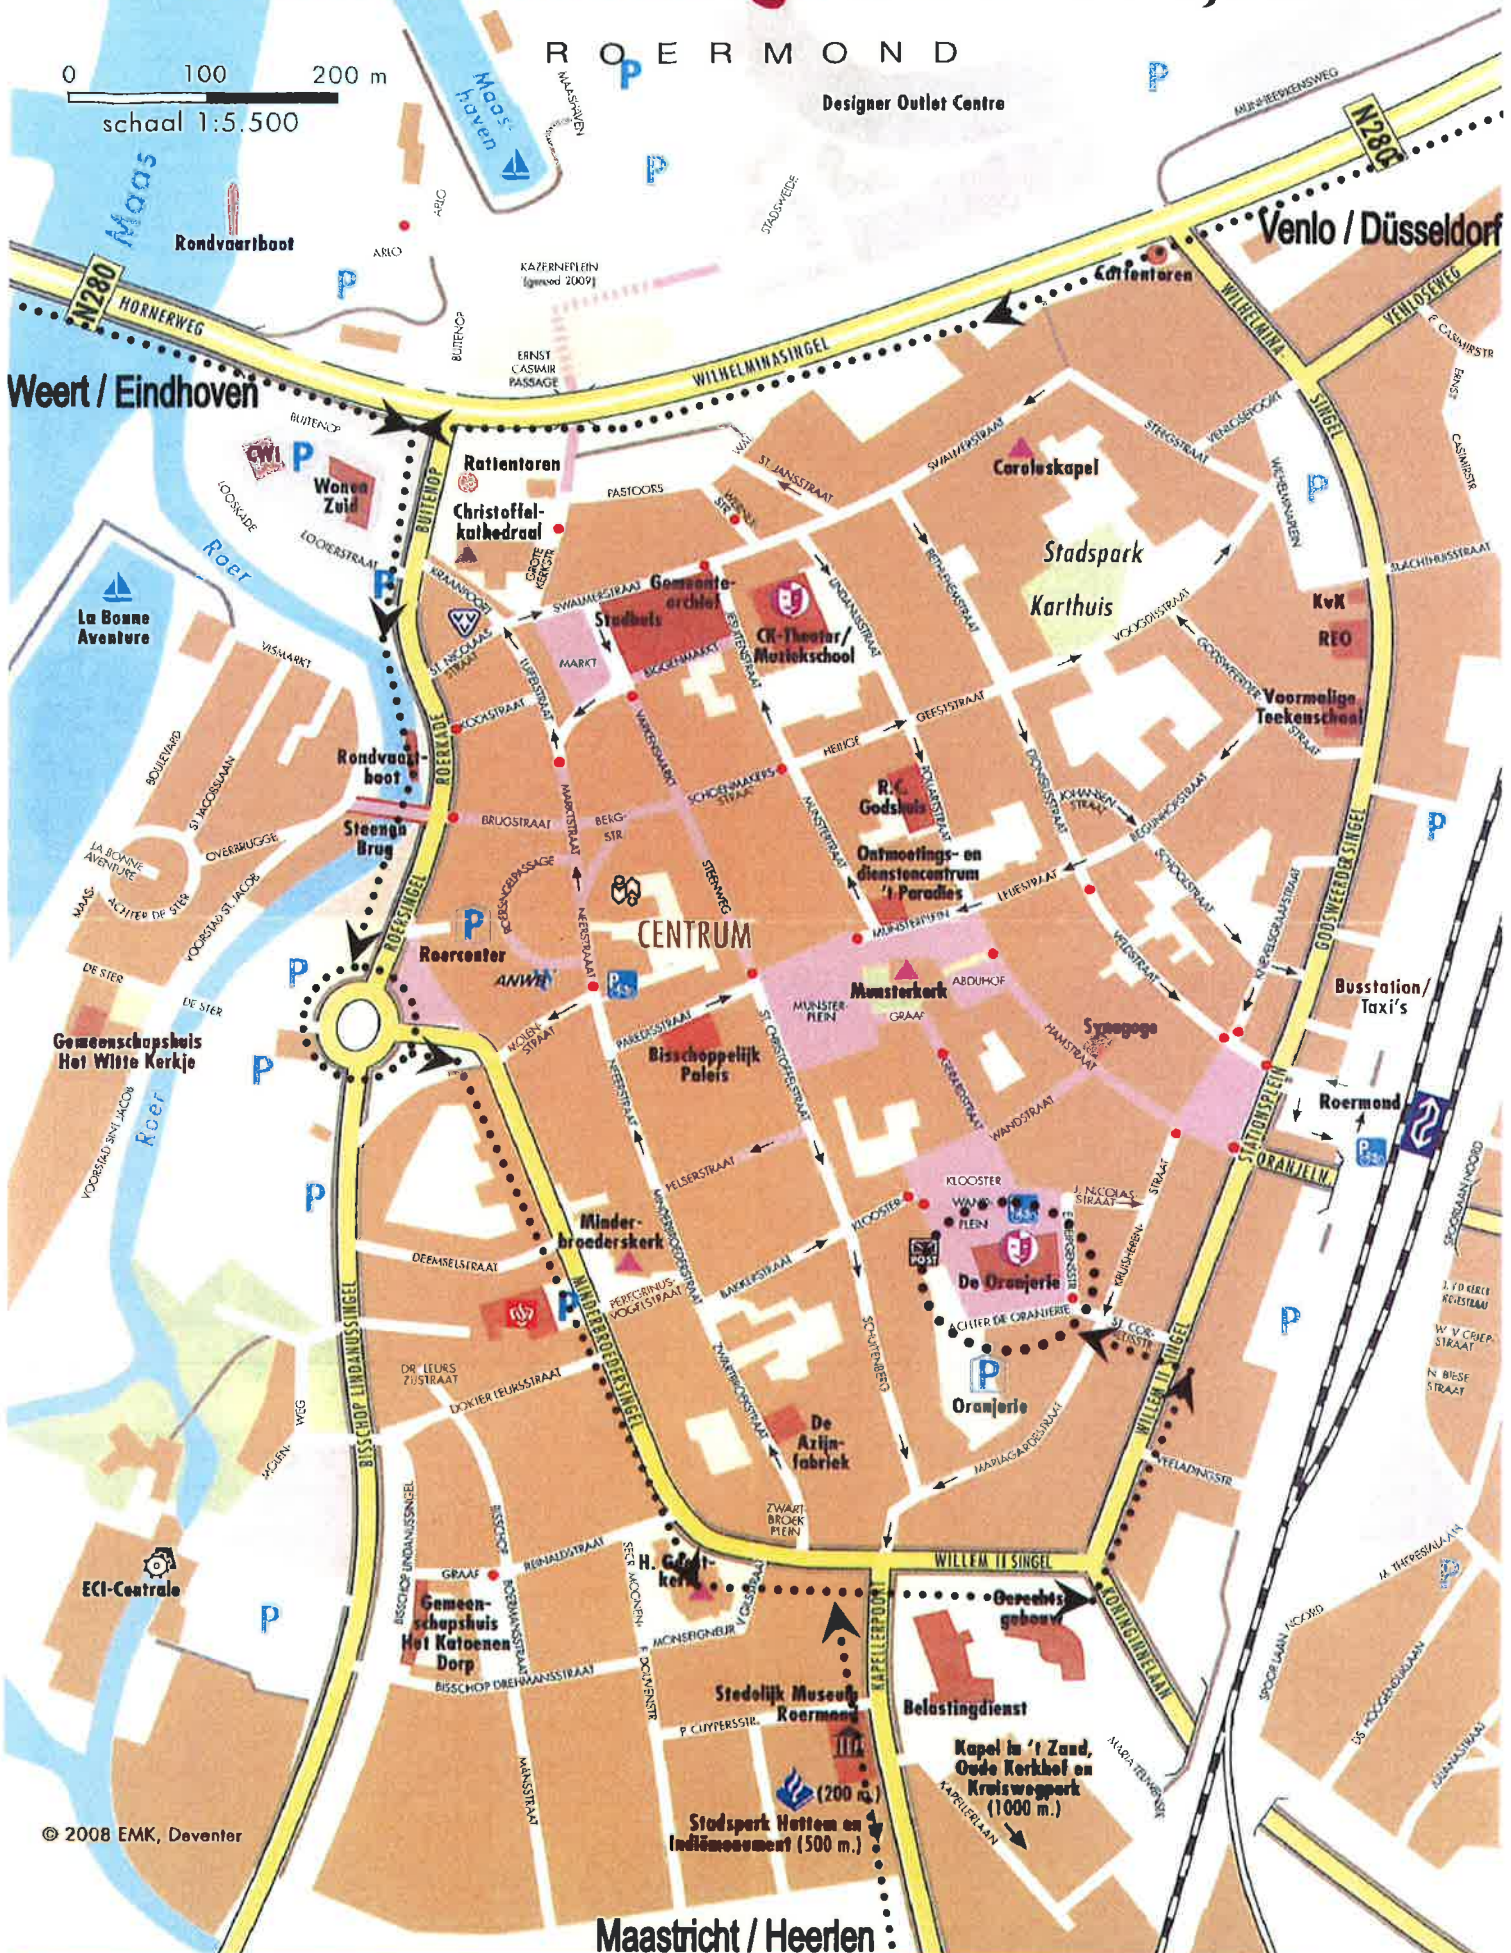

THEATERHOTEL DE ORANJERIE

ROERMOND

Designer Outlet Centre

0 100 200 m
schaal 1:5.500

© 2008 EMK, Deventer

Maastricht / Heerlen

Centrum Roermond