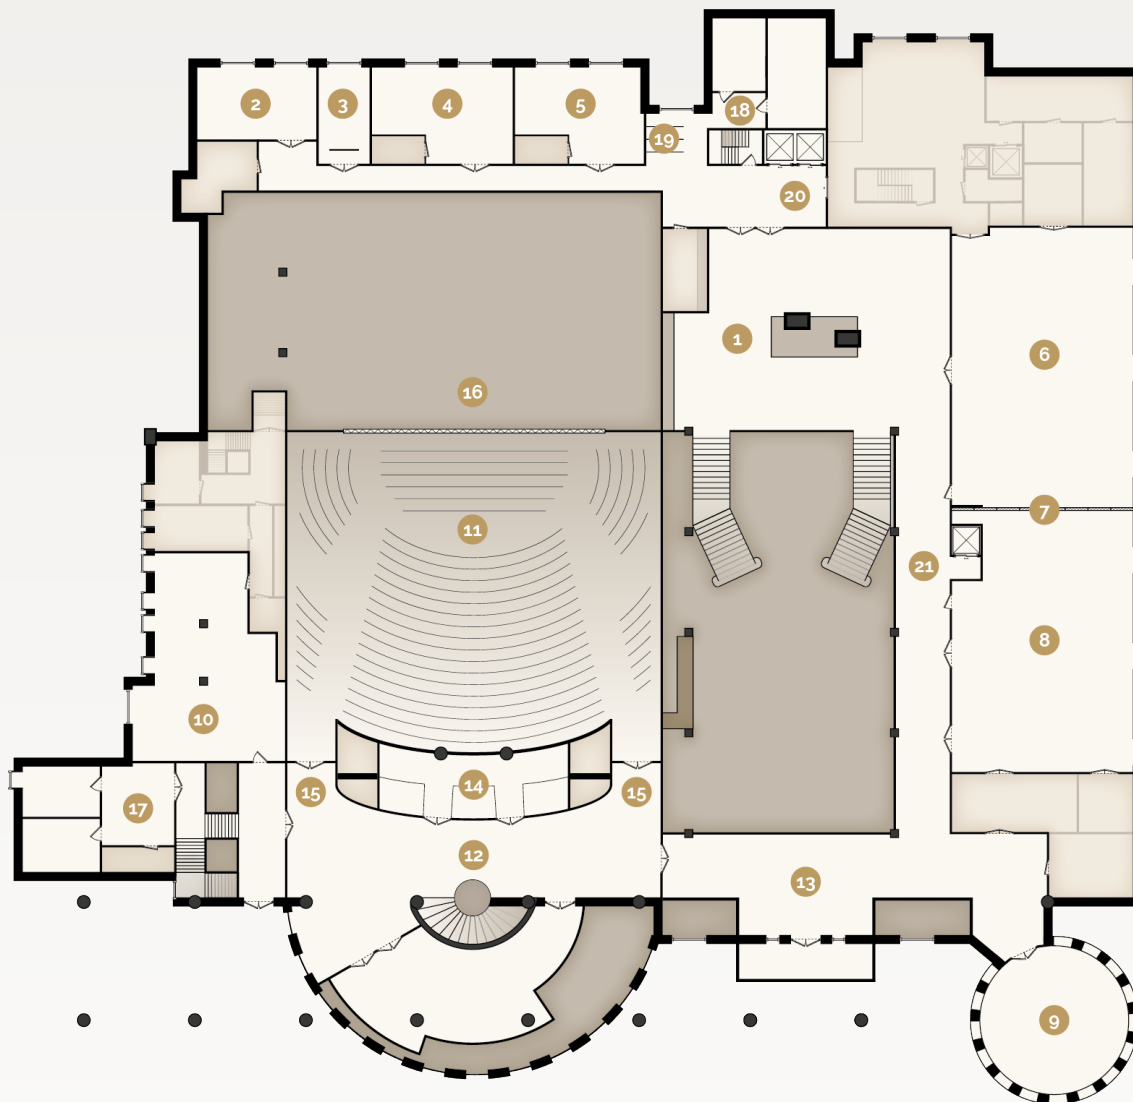

PLATTEGROND

Eerste etage

Meetings

- 1 Koffiecorner
- 2 Frans Douven zaal
- 3 Mathieu Boessen zaal
- 4 Pierre Cuypers zaal
- 5 Frans Dupont zaal
- 6 Joep Nicolas zaal
- 7 Mobiele wand

- 8 Leo Franssen zaal
- 9 Orange Club
- 10 Theatersociëteit

Theater

- 11 Theaterzaal
- 12 Toon Hermans foyer
- 13 Wim Kan foyer
- 14 Loges

- 15 Ingang C & D

- 16 Toneeltoren

Voorzieningen

- 17 Toiletten theater
- 18 Toiletten
- 19 Garderobe
- 20 Hotelliften
- 21 Lift
Begane grond - 1ste Etage