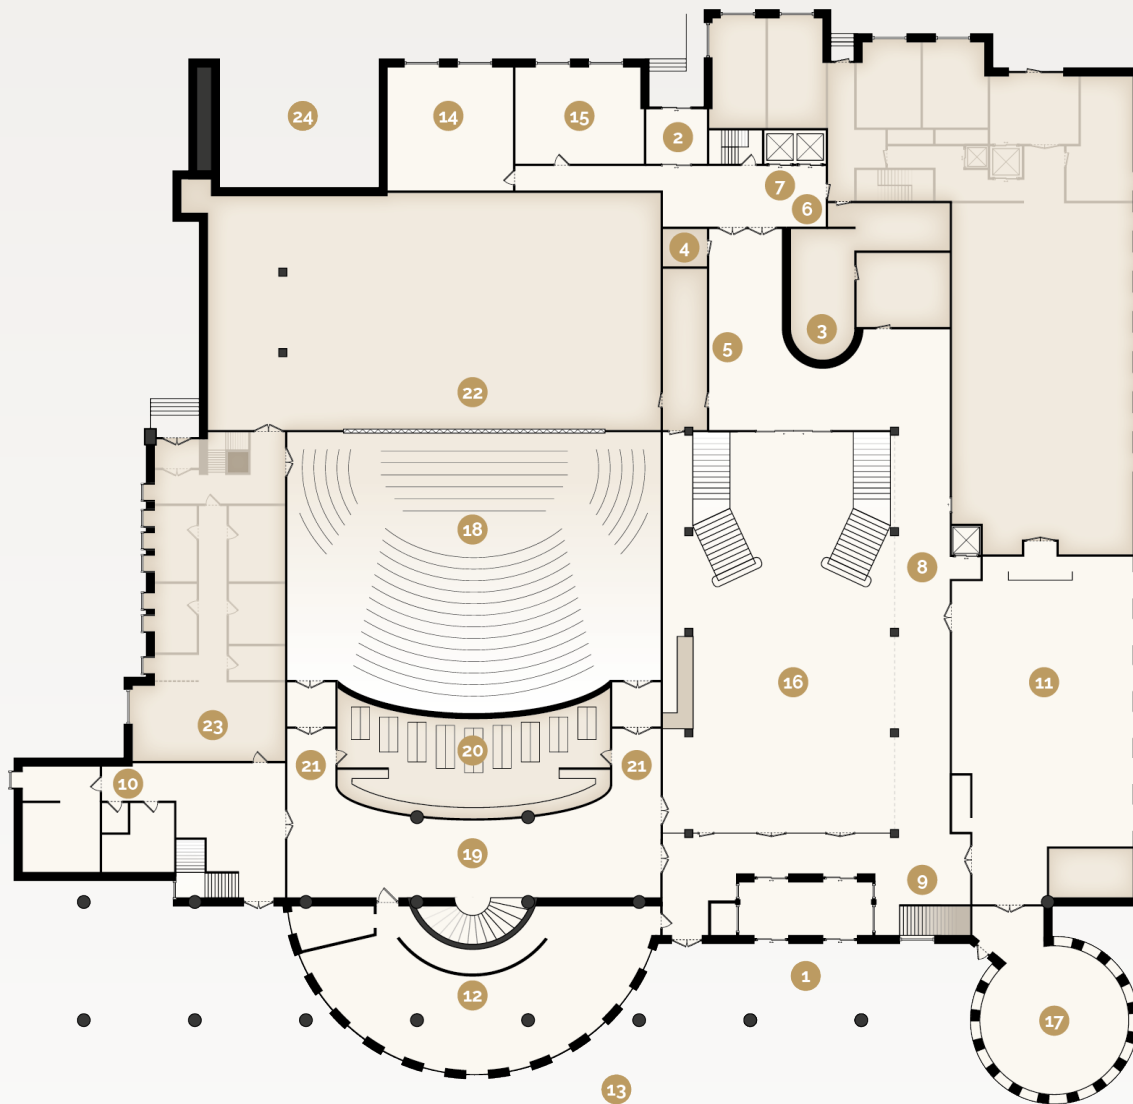

PLATTEGROND

Begane grond

Hotel & Voorzieningen

- 1 Hoofdingang
- 2 Achteringang
- 3 Receptie / Theaterkassa
- 4 Bagageruimte
- 5 Business point
- 6 Vendingmachines
- 7 Hotelliften
- 8 Lift

Begane grond - 1ste Etage

- 9 Toiletten (kelder)

- 10 Toiletten theater
- 11 Ontbijtzaal
- 12 Cerise Grand Café
- 13 Terras Cerise Grand Café

Meetings

- 14 Emile Seipgens zaal
- 15 Max Guillaume zaal
- 16 Salle de Fête

- 17 Kloosterzaal

Theater

- 18 Theaterzaal
- 19 Wim Sonneveld foyer
- 20 Garderobe
- 21 Ingang A & B
- 22 Podium / Toneel
- 23 Artiestencafé
- 24 Laden & Lossen theater