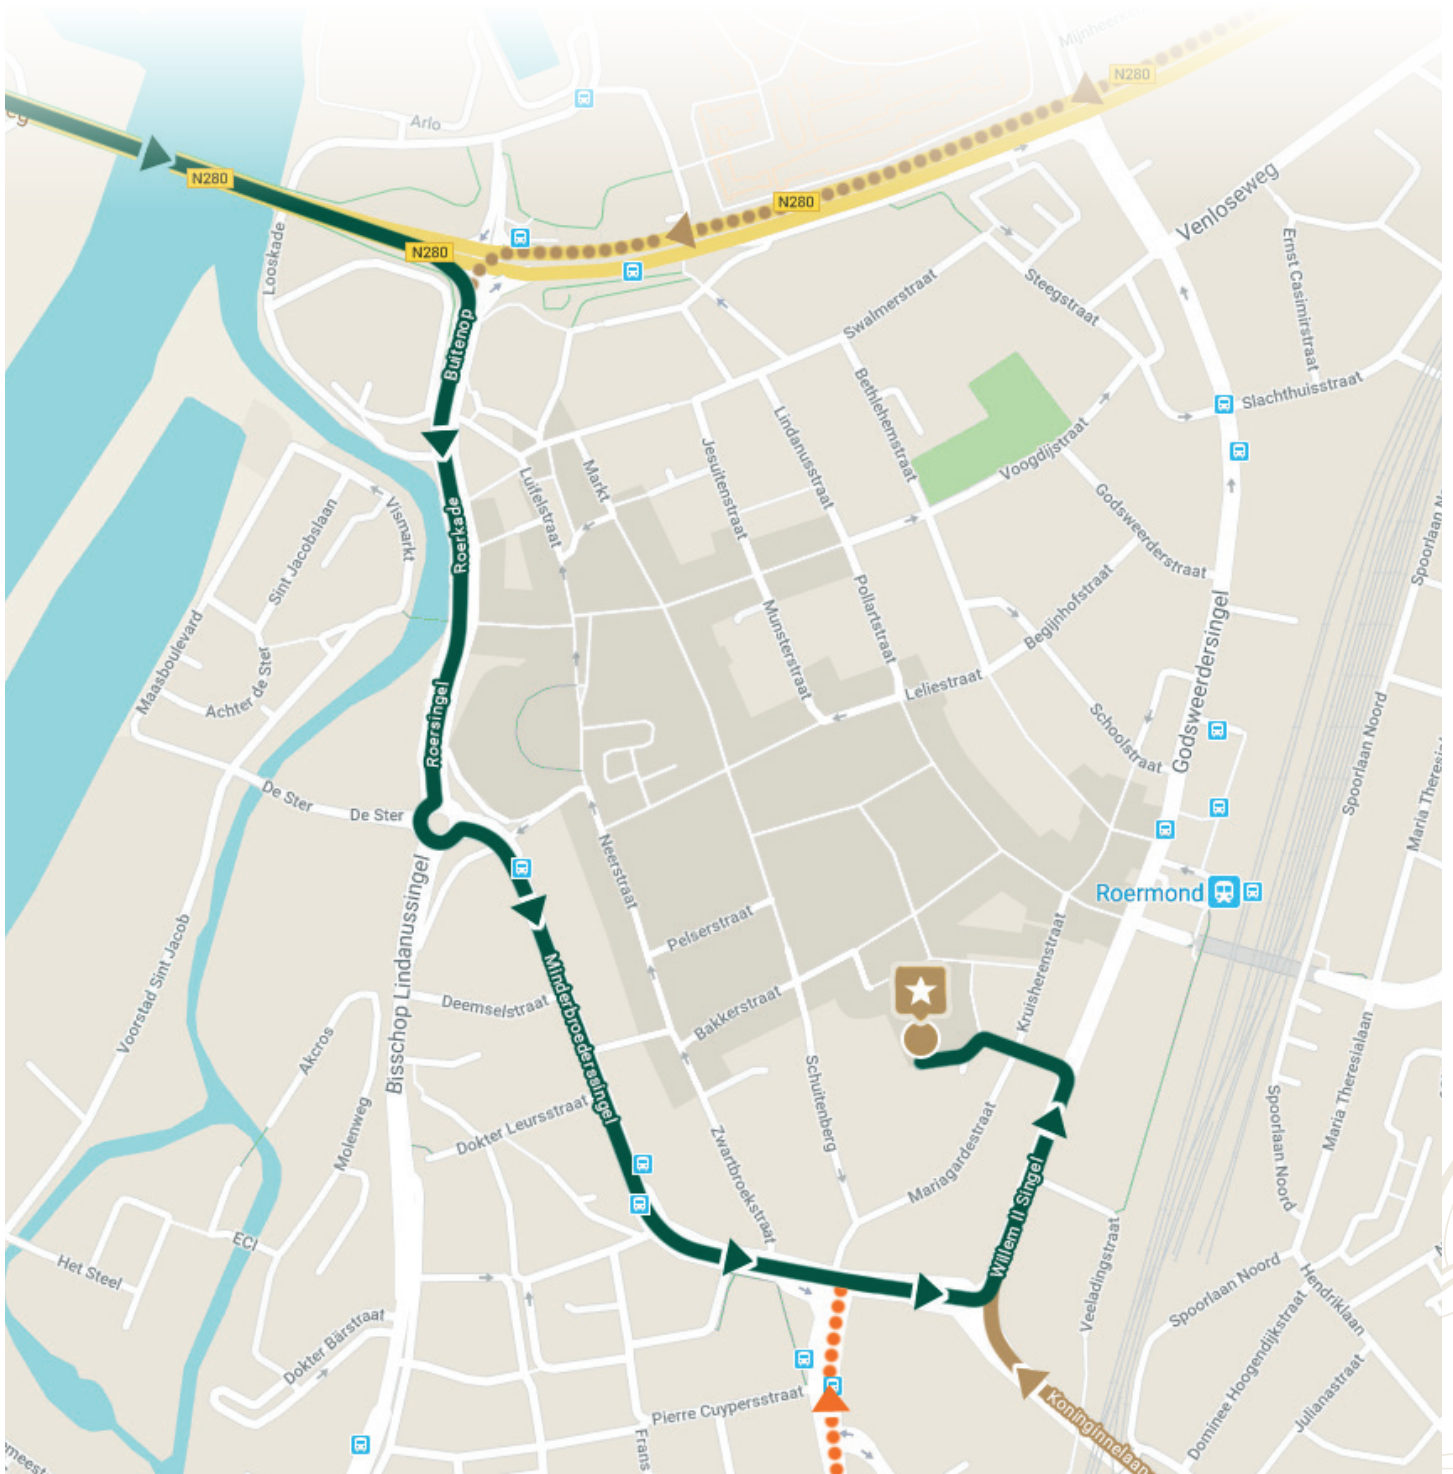

ROUTE BESCHRIJVING

DIRECTIONS • WEGBESCHREIBUNG

WEGBESCHREIBUNG

DEUTSCH

Navigation

Möchten Sie unser Hotel mit Navigation erreichen geben Sie als Adresse "Achter de Oranjerie" ein in Ihre Navigation.

WEGBESCHREIBUNG

DEUTSCH

Navigation

Möchten Sie unser Hotel mit Navigation erreichen geben Sie als Adresse "Achter de Oranjerie" ein in Ihre Navigation.

AUS RICHTUNG

MAASTRICHT / HEERLEN

-  **START** Auf A73 fahren Richtung Roermond.
-  Bei Ausfahrt 20-Roermond-Oost auf N293 in Richtung Roermond-Oost/Herkenbosch/Melick fahren.
-  Einen der 2 rechten Fahrstreifen benutzen, um rechts auf Koninginnelaan/N293 abzubiegen.
-  Fahren Sie 2,1 kilometer geradeaus auf Koninginnelaan. Sie fahren an 2 Kreisverkehren geradeaus.
-  Rechts abbiegen auf Willem II Singel.
-  Links abbiegen auf Sint Cornelisstraat.
-  Weiter auf 'Achter de Oranjerie'.
-  Sie haben Ihr Ziel erreicht.

Achter de Oranjerie
6041 JX Roermond

AUS RICHTUNG

VENLO / DEUTSCHLAND

-  **START** Auf A73 fahren Richtung Roermond/Maastricht.
-  Bei Ausfahrt 20-Roermond-Oost auf N293 in Richtung Roermond-Oost/Herkenbosch/Melick fahren.
-  Rechts abbiegen auf Koninginnelaan/N293.
-  Fahren Sie 2,1 kilometer geradeaus auf Koninginnelaan. Sie fahren an 2 Kreisverkehren geradeaus.
-  Rechts abbiegen auf Willem II Singel.
-  Links abbiegen auf Sint Cornelisstraat.
-  Weiter auf 'Achter de Oranjerie'.
-  Sie haben Ihr Ziel erreicht.

Achter de Oranjerie
6041 JX Roermond

AUS RICHTUNG EINDHOVEN / WEERT

-  **START** Auf N280 fahren Richtung Roermond.
-  **Gleich nach der Maasbrücke** Rechts abbiegen auf Buitenop.
-  Weiter auf Roerkade.
-  Weiter auf Roersingel.
-  Im Kreisverkehr dritte Ausfahrt (Minderbroederssingel) nehmen.
-  Links halten und weiter auf Willem II Singel.
-  Links abbiegen auf Sint Cornelisstraat.
-  Weiter auf 'Achter de Oranjerie'.
-  Sie haben Ihr Ziel erreicht.