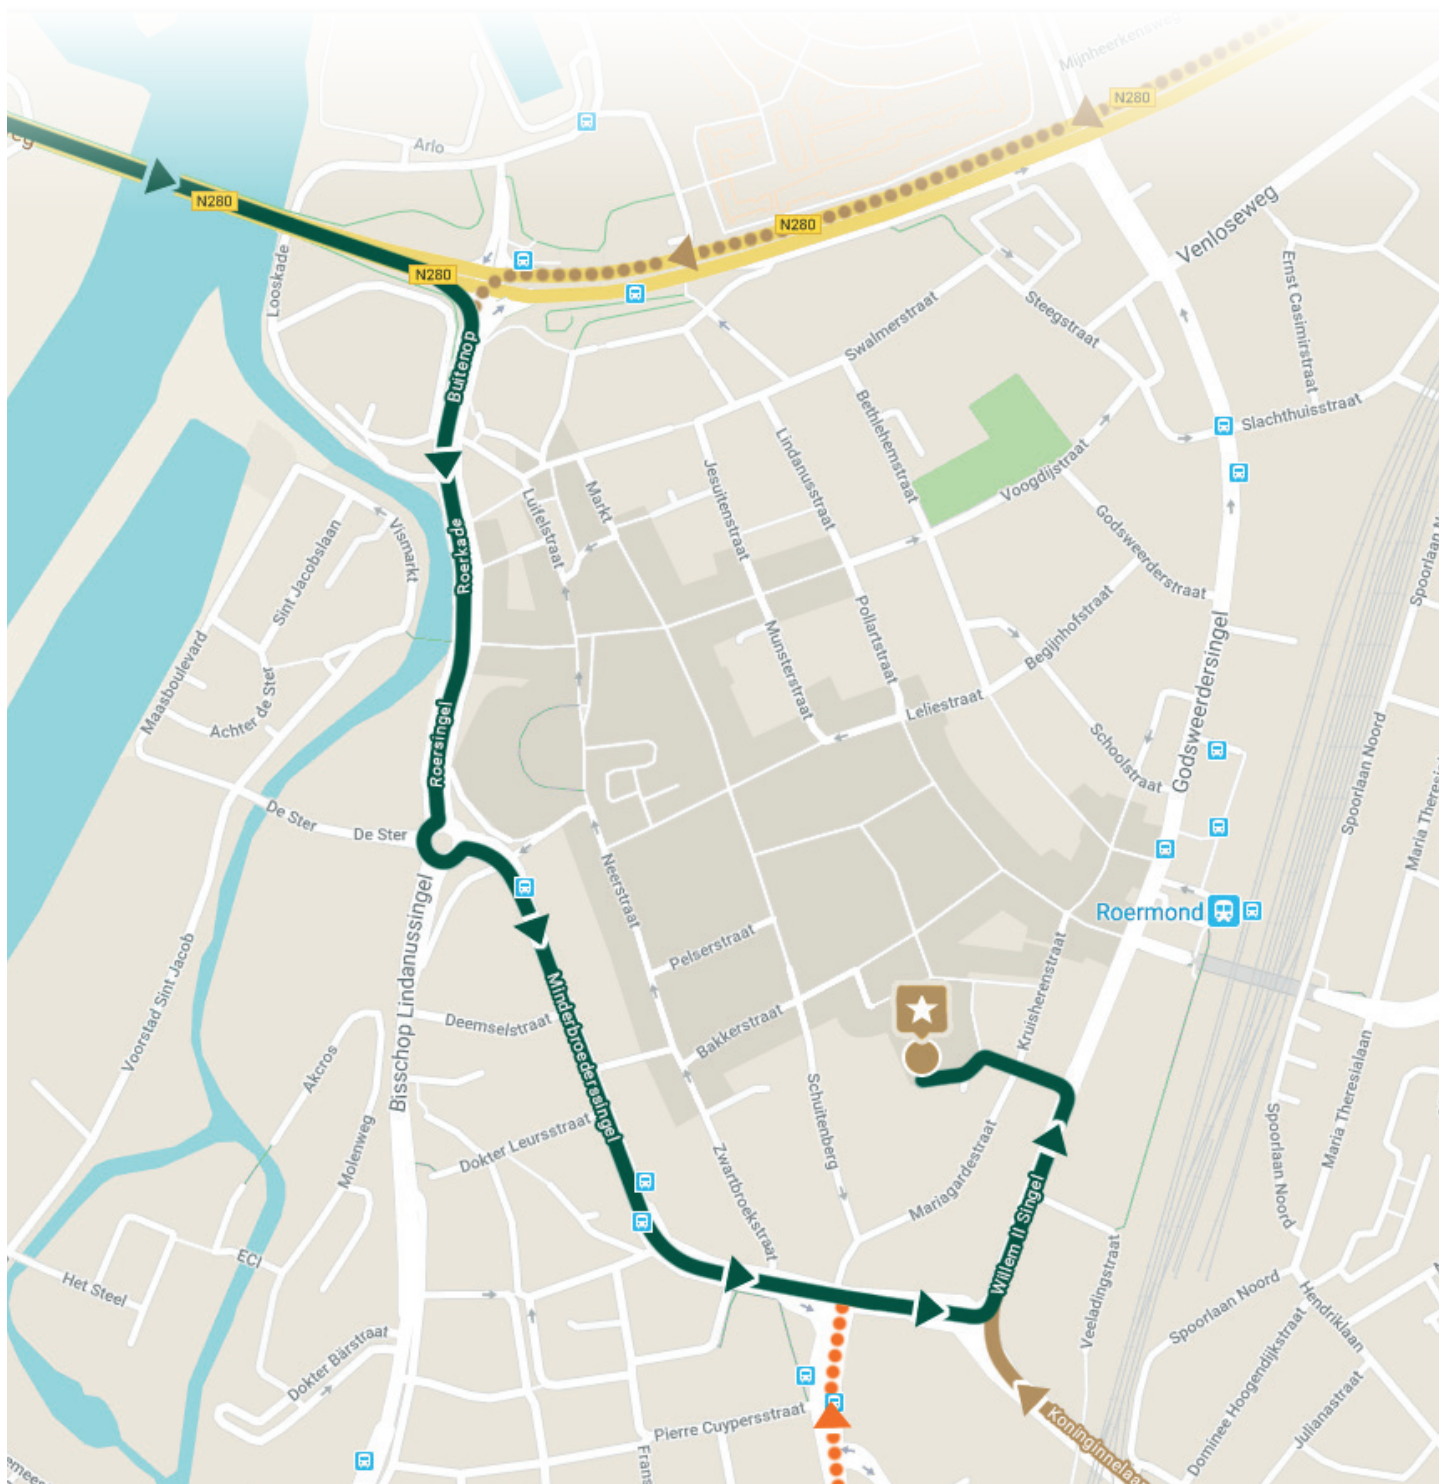

ROUTE BESCHRIJVING

DIRECTIONS • WEGBESCHREIBUNG

ROUTEBESCHRIJVING

NEDERLANDS

Via navigatie

Indien u met navigatie ons hotel wilt bereiken, voert u dan niet het Kloosterwandplein in op uw navigatie, maar Achter de Oranjerie.

ROUTEBESCHRIJVING

NEDERLANDS

Via navigatie

Indien u met navigatie ons hotel wilt bereiken, voert u dan niet het Kloosterwandplein in op uw navigatie, maar Achter de Oranjerie.

VANUIT

MAASTRICHT / HEERLEN

-  **START** Rij via de A73 richting Roermond.
-  Naam afslag 20-Roermond-Oost naar de N293 richting Roermond-Oost/Herkenbosch/Melick.
-  Volg de 2 rechterijstroken om rechtsaf te slaan naar de Koninginnelaan / de N293.
-  Rij 2,1 kilometer rechtdoor op de Koninginnelaan. Hierbij gaat u op de 2 rotondes rechtdoor.
-  Sla rechtsaf naar de Willem II Singel.
-  Sla Linksaf naar de Sint Cornelisstraat.
-  Weg vervolgen naar 'Achter de Oranjerie'.
-  U heeft uw bestemming bereikt.

Achter de Oranjerie
6041 JX Roermond

VANUIT

MAASTRICHT / HEERLEN

-  **START** Rij via de A73 richting Roermond.
-  Neem afslag 21-Linne richting Linne/Montfort/
St.Odiliënberg/Roermond-Centrum/Roermond-Zuid.
-  Neem op de rotonde de 2e afslag naar de Schepersweg.
-  Neem op de rotonde de 1ste afslag naar de Rijksweg.
-  Weg vervolgen naar de Andersonweg.
-  Weg vervolgen naar de Maastrichterweg.
-  Weg vervolgen naar de Kapellerpoort.
-  Volg de 3 rechterrajstroken om rechtsaf
te slaan naar de Willem II Singel.
-  Sla Linksaf naar de Sint Cornelisstraat.
-  Weg vervolgen naar 'Achter de Oranjerie'.
-  U heeft uw bestemming bereikt.